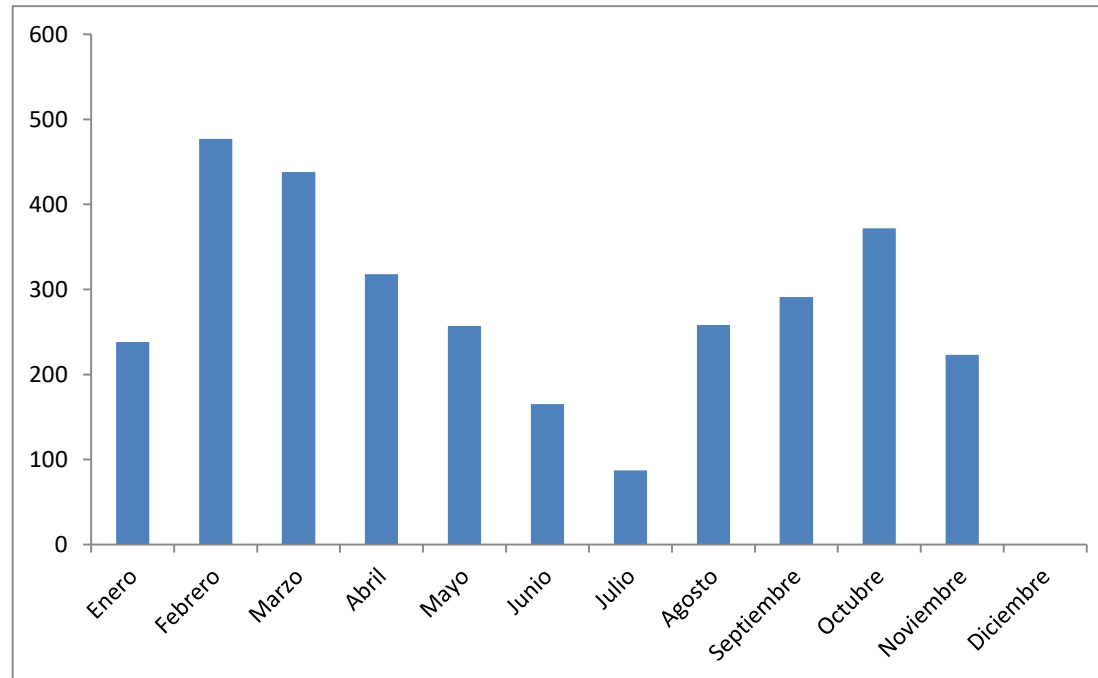

**Visitas mensuales de los estudiantes de la Licenciatura en Diseño Industrial
a la Biblioteca Dr. Isidro Iriarte, S.J. en el año 2019**

Mes	Total de visitas
Enero	238
Febrero	477
Marzo	438
Abril	318
Mayo	257
Junio	165
Julio	87
Agosto	258
Septiembre	291
Octubre	372
Noviembre	223
Diciembre	0
Total	3,124
Promedio	260
Máximo	477
Mínimo	0

Visitas mensuales de los estudiantes de la Licenciatura en Diseño Industrial a la Biblioteca Dr. Isidro Iriarte, S.J. en el año 2018

Mes	Total de visitas
Enero	317
Febrero	600
Marzo	362
Abril	383
Mayo	151
Junio	229
Julio	142
Agosto	114
Septiembre	246
Octubre	269
Noviembre	182
Diciembre	0
Total	2,995
Promedio	250
Máximo	600
Mínimo	0

Visitas mensuales de los estudiantes de la Licenciatura en Diseño Industrial a la Biblioteca Dr. Isidro Iriarte, S.J. en el año 2017

Mes	Total de visitas
Enero	132
Febrero	258
Marzo	241
Abril	130
Mayo	103
Junio	83
Julio	121
Agosto	72
Septiembre	203
Octubre	253
Noviembre	193
Diciembre	1
Total	1,790
Promedio	149
Máximo	258
Mínimo	1