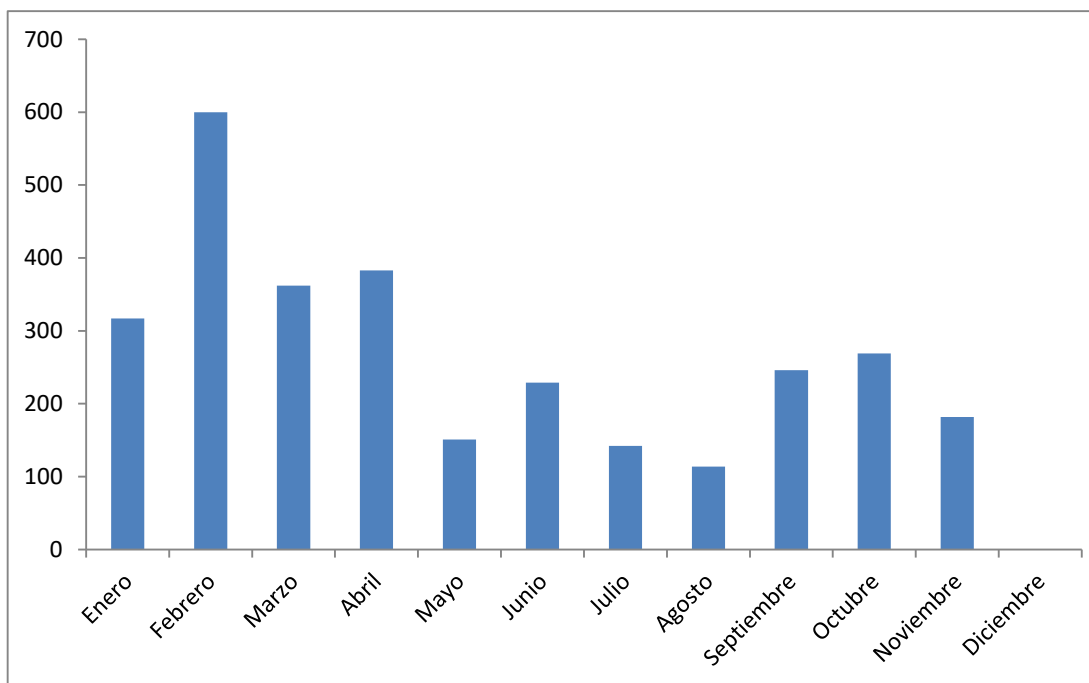

**Visitas mensuales de los estudiantes de la Licenciatura en Diseño Industrial
a la Biblioteca Dr. Isidro Iriarte, S.J. en el año 2019**

Mes	Total de visitas
Enero	238
Febrero	477
Marzo	438
Abril	318
Mayo	257
Junio	165
Julio	87
Agosto	258
Septiembre	291
Octubre	372
Noviembre	223
Diciembre	0
Total	3,124
Promedio	260
Máximo	477
Mínimo	0

Visitas mensuales de los estudiantes de la Licenciatura en Diseño Industrial a la Biblioteca Dr. Isidro Iriarte, S.J. en el año 2018

Mes	Total de visitas
Enero	317
Febrero	600
Marzo	362
Abril	383
Mayo	151
Junio	229
Julio	142
Agosto	114
Septiembre	246
Octubre	269
Noviembre	182
Diciembre	0
Total	2,995
Promedio	250
Máximo	600
Mínimo	0

Visitas mensuales de los estudiantes de la Licenciatura en Diseño Industrial a la Biblioteca Dr. Isidro Iriarte, S.J. en el año 2017

Mes	Total de visitas
Enero	132
Febrero	258
Marzo	241
Abril	130
Mayo	103
Junio	83
Julio	121
Agosto	72
Septiembre	203
Octubre	253
Noviembre	193
Diciembre	1
Total	1,790
Promedio	149
Máximo	258
Mínimo	1