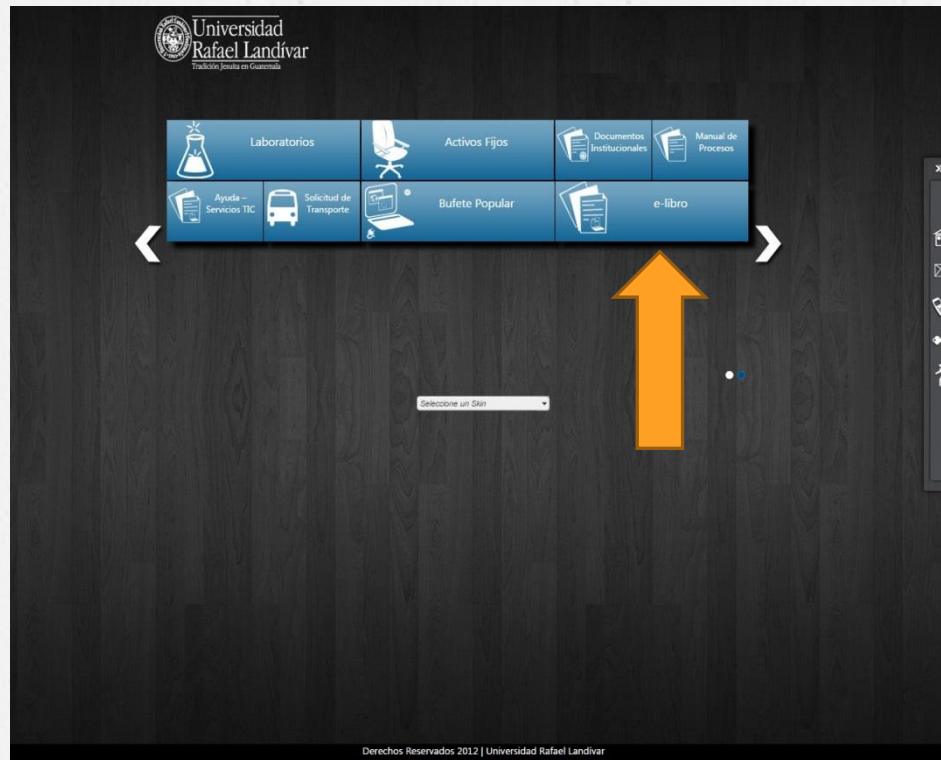

Acceso a e-libro fuera de la URL desde el Portal Administrativo

RED DE BIBLIOTECAS  LANDIVARIANAS

Centros de Recursos para el Aprendizaje y la Investigación

En el portal URL iniciar sesión con tu usuario y contraseña administrativa

The image shows the homepage of the Universidad Rafael Landívar website. At the top right, there is a login form with fields for 'Usuario' and 'Contraseña', and a link for '¿Olvidó su contraseña?'. A large orange arrow points to this login area. Below the login form is a navigation menu with links for 'Conoce La URL', 'Academia', 'Sistema Universitario', 'Formación Integral', and 'Investigación'. The main content area features a large banner image of a young man in a blue and yellow striped shirt, with the text 'Universidad Rafael Landívar' overlaid. Below the banner is a navigation bar with links for 'Admisiones', 'Acreditaciones', 'Cursos Libres', 'Donaciones', 'Posgrados', 'Becas', 'Deportes', 'Egresados', and 'Red de BIBLIOTECAS AUSJAL'. The page is divided into several sections: 'Vida Universitaria' with a sub-section 'Expanding the vision of the world', 'PLAZA PUBLICA' with a sub-section 'XX Encuentro Nacional de Investigaciones Educativas', and 'Actividades' with sub-sections 'JUMP TO', 'Guatemala Memoria Viva', 'Coloquio Filosófico IDEOLOGÍAS RACISTAS', and 'SELECCIÓN LITERARIO INTERUNIVERSITARIO'. The footer contains contact information for the university and social media icons for Twitter and Facebook.

Dar clic sobre la flecha para pasar a la siguiente ventana

Hacer clic en el enlace a e-libro

Recomendación

- o Para una mejor experiencia se recomienda utilizar como navegador:

Google Chrome.

<http://www.google.com/intl/es-419/chrome/browser/>